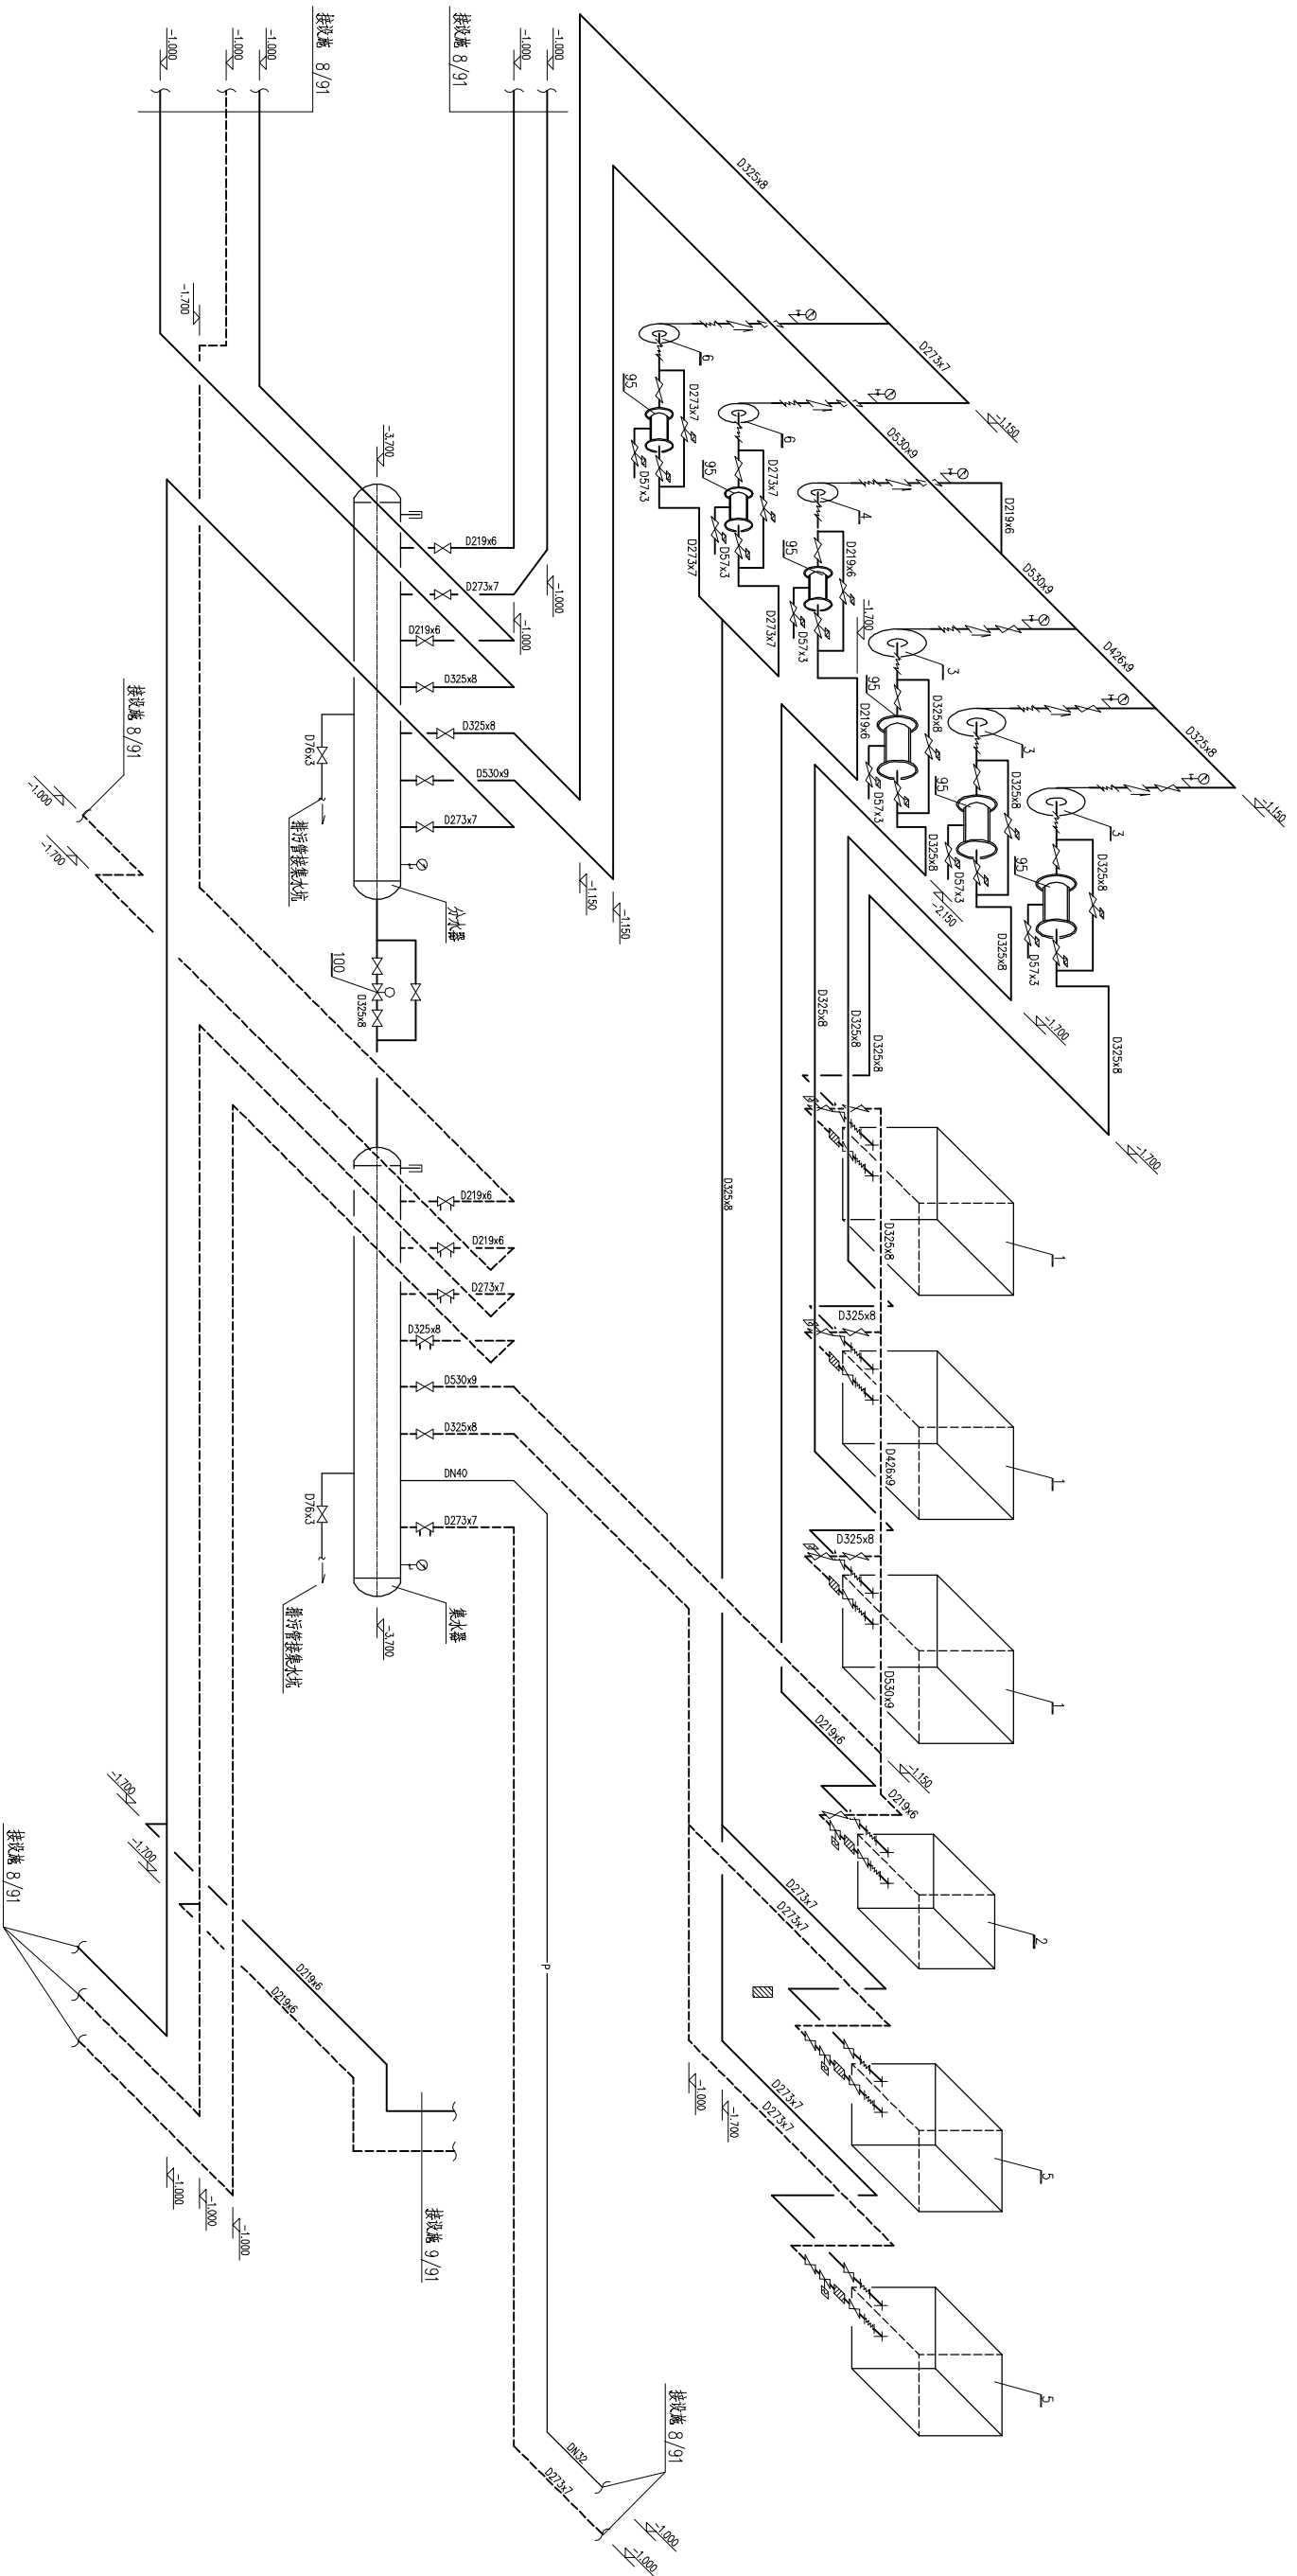

专业	暖通	给排水	电气	结构	其他
姓名	张佳宁				
日期					

地下一层冷冻机房及热水机房空调水系统图

		中国建筑西南设计研究院 CHINA SOUTHWEST ARCHITECTURAL DESIGN AND RESEARCH INSTITUTE	
项目负责人	刘国杰	工程名称	大渡河流域核电站调度中心
专业负责人	张佳宁	专业名称	暖通中心
审核	张佳宁	图名	地下一层冷冻机房及热水机房空调水系统图
制图	张佳宁	比例	1:50
日期	2004年9月	图号	暖通-01
		日期	2004年9月